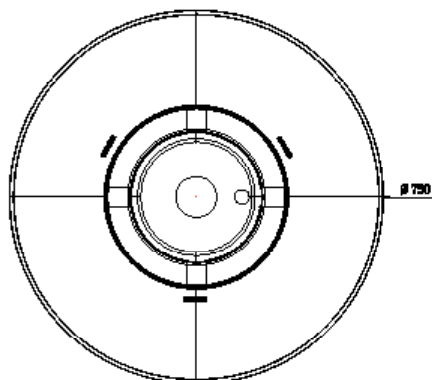

BEPRO

www.bepro-doo.com

TEHNIČKI LIST

Certified Quality Management System
ISO 9001 : 2015
Certificate Registration No. : 44 100 23430124

Saksija SILENE • Ø750 x 600 •

10.80 kg (+/- 0.05 kg)
debljina stijenke 6 mm

dimenzije (+/-) 5 mm

PROIZVOD	Saksija
NAMJENA	Proizvod namijenjen za uređenje unutrašnjih i vanjskih prostora (domovi, restorani, hoteli, kancelarije, radnje i sl.)
MATERIJAL	LLDPE (Linear low-density polyethylene)
PREVOZ	Ne spada u materije opasne za transport
MJERE SIGURNOSTI	Nije štetno
DOSTUPNE BOJE	White Dove, Tan, Amber Yellow, Maroon, Tabacco, Orient Red, Riga, Grey, Olive, Black
KONTROLA KVALITETA	Proizvod je pod konstantnim internim nadzorom kontrole kvaliteta kompanije BEPRO d.o.o.
DIMENZIJE	mm