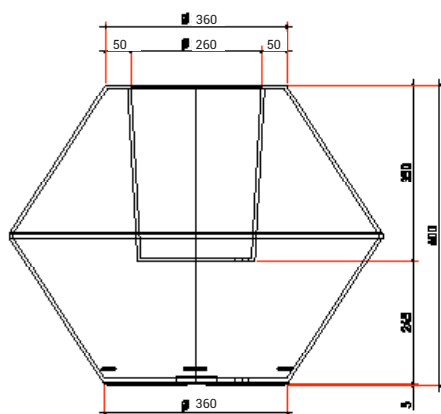

BEPRO

www.bepro-doo.com

TEHNIČKI LIST

Certified Quality Management System
ISO 9001 : 2015
Certificate Registration No. : 44 100 23430124

Saksija SILENE • Ø750 x 600 •

10.80 kg (+/- 0.05 kg)
debljina stijenke 6 mm

dimenzije (+/-) 5 mm

PROIZVOD	Saksija
NAMJENA	Proizvod namijenjen za uređenje unutrašnjih i vanjskih prostora (domovi, restorani, hoteli, kancelarije, radnje i sl.)
MATERIJAL	LLDPE (Linear low-density polyethylene)
PREVOZ	Ne spada u materije opasne za transport
MJERE SIGURNOSTI	Nije štetno
DOSTUPNE BOJE	White Dove, Tan, Amber Yellow, Maroon, Tabacco, Orient Red, Riga, Grey, Olive, Black
KONTROLA KVALITETA	Proizvod je pod konstantnim internim nadzorom kontrole kvaliteta kompanije BEPRO d.o.o.
DIMENZIJE	mm