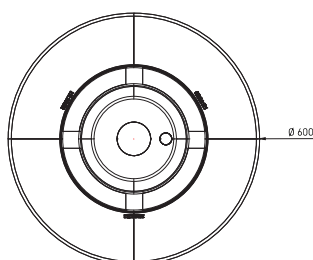

**Saksija SEDUM • Ø600 x 1000 •**

12.0 kg (+/- 0.05 kg)  
debljina stijenke 6 mm

dimenzije (+/-) 5 mm

<b>PROIZVOD</b>	Saksija
<b>NAMJENA</b>	Proizvod namijenjen za uređenje unutrašnjih i vanjskih prostora (domovi, restorani, hoteli, kancelarije, radnje i sl.)
<b>MATERIJAL</b>	LLDPE (Linear low-density polyethylene)
<b>PREVOZ</b>	Ne spada u materije opasne za transport
<b>MJERE SIGURNOSTI</b>	Nije štetno
<b>DOSTUPNE BOJE</b>	White Dove, Tan, Amber Yellow, Maroon, Tabacco, Orient Red, Riga, Grey, Olive, Black
<b>KONTROLA KVALITETA</b>	Proizvod je pod konstantnim internim nadzorom kontrole kvaliteta kompanije BEPRO d.o.o.
<b>DIMENZIJE</b>	mm