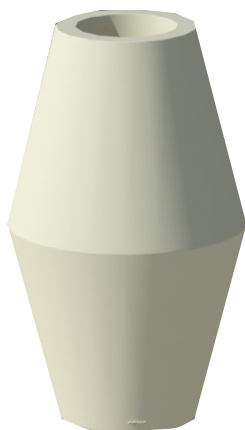

**Saksija SEDUM • Ø600 x 1000 •**

12.0 kg (+/- 0.05 kg)  
debljina stijenke 6 mm

dimenzije (+/-) 5 mm

<b>PROIZVOD</b>	Saksija
<b>NAMJENA</b>	Proizvod namijenjen za uređenje unutrašnjih i vanjskih prostora (domovi, restorani, hoteli, kancelarije, radnje i sl.)
<b>MATERIJAL</b>	LLDPE (Linear low-density polyethylene)
<b>PREVOZ</b>	Ne spada u materije opasne za transport
<b>MJERE SIGURNOSTI</b>	Nije štetno
<b>DOSTUPNE BOJE</b>	White Dove, Tan, Amber Yellow, Maroon, Tabacco, Orient Red, Riga, Grey, Olive, Black
<b>KONTROLA KVALITETA</b>	Proizvod je pod konstantnim internim nadzorom kontrole kvaliteta kompanije BEPRO d.o.o.
<b>DIMENZIJE</b>	mm

					
LLDPE	100% Recyclable	Lightweight	Antishock	UV Resistant	-45°C+85°C Resistant

Prikazane vrijednosti se odnose na specifikacije u tehničkom listu proizvođača sirovina.