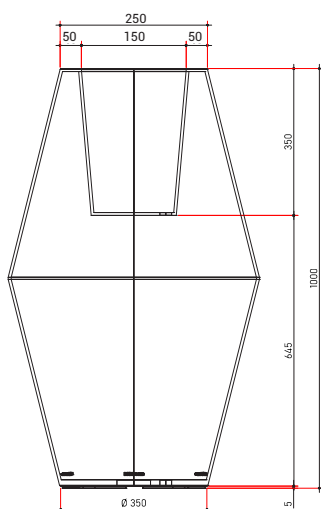

**Saksija SEDUM • Ø600 x 1000 •**

12.0 kg (+/- 0.05 kg)  
debljina stijenke 6 mm

dimenzije (+/-) 5 mm

<b>PROIZVOD</b>	Saksija
<b>NAMJENA</b>	Proizvod namijenjen za uređenje unutrašnjih i vanjskih prostora (domovi, restorani, hoteli, kancelarije, radnje i sl.)
<b>MATERIJAL</b>	LLDPE (Linear low-density polyethylene)
<b>PREVOZ</b>	Ne spada u materije opasne za transport
<b>MJERE SIGURNOSTI</b>	Nije štetno
<b>DOSTUPNE BOJE</b>	White Dove, Tan, Amber Yellow, Maroon, Tabacco, Orient Red, Riga, Grey, Olive, Black
<b>KONTROLA KVALITETA</b>	Proizvod je pod konstantnim internim nadzorom kontrole kvaliteta kompanije BEPRO d.o.o.
<b>DIMENZIJE</b>	mm