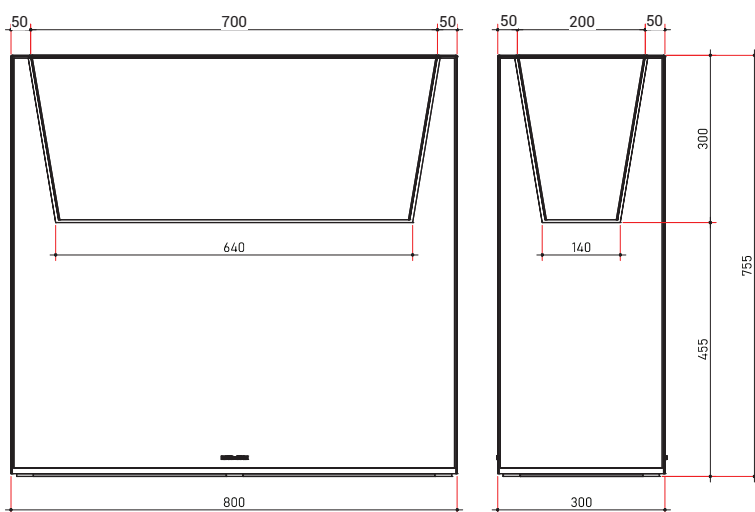

Saksija RUMEX_ Duplo dno • 800 x 300 x 755 •

15.36 kg (+/- 0.05 kg)
debljina stijenke 6 mm

dimenzije (+/-) 5 mm

PROIZVOD	Saksija
NAMJENA	Proizvod namijenjen za uređenje unutrašnjih i vanjskih prostora (domovi, restorani, hoteli, kancelarije, radnje i sl.)
MATERIJAL	LLDPE (Linear low-density polyethylene)
PREVOZ	Ne spada u materije opasne za transport
MJERE SIGURNOSTI	Nije štetno
DOSTUPNE BOJE	Bijela sa LED svjetlom u RGB bojama (16 boja koje se lako mijenjaju i podešavaju pomoću daljinskog upravljača) White Dove, Tan, Maroon, Tabacco, Orient Red
KONTROLA KVALITETA	Proizvod je pod konstantnim internim nadzorom kontrole kvaliteta kompanije BEPRO d.o.o.
DIMENZIJE	mm