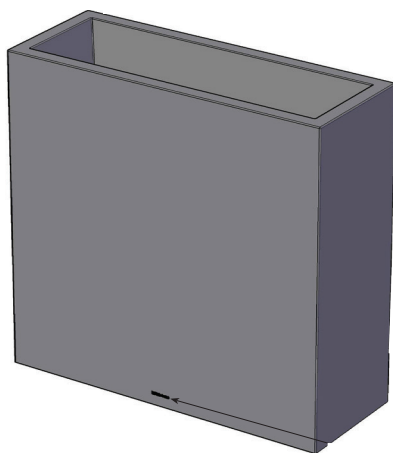

Saksija RUMEX_ Duplo dno • 800 x 300 x 755 •

15.36 kg (+/- 0.05 kg)
debljina stijenke 6 mm

dimenzije (+/-) 5 mm

PROIZVOD	Saksija
NAMJENA	Proizvod namijenjen za uređenje unutrašnjih i vanjskih prostora (domovi, restorani, hoteli, kancelarije, radnje i sl.)
MATERIJAL	LLDPE (Linear low-density polyethylene)
PREVOZ	Ne spada u materije opasne za transport
MJERE SIGURNOSTI	Nije štetno
DOSTUPNE BOJE	Bijela sa LED svjetlom u RGB bojama (16 boja koje se lako mijenjaju i podešavaju pomoću daljinskog upravljača) White Dove, Tan, Maroon, Tabacco, Orient Red
KONTROLA KVALITETA	Proizvod je pod konstantnim internim nadzorom kontrole kvaliteta kompanije BEPRO d.o.o.
DIMENZIJE	mm

					
LLDPE	100% Recyclable	Lightweight	Antishock	U.V. Resistant	-45°C+85°C Resistant

Prikazane vrijednosti se odnose na specifikacije u tehničkom listu proizvođača sirovina.