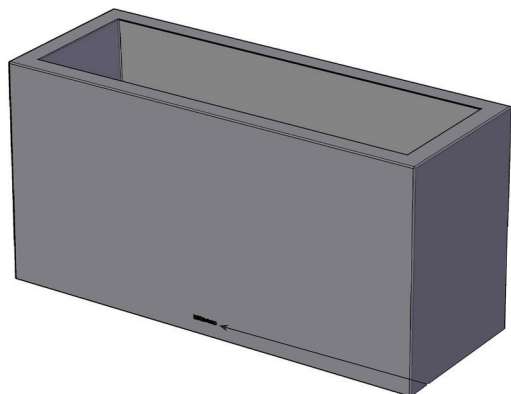

Saksija RUNGIA_ Duplo dno • 800 x 300 x 405 •

10.74 kg (+/- 0.05 kg)
debljina stijenke 6 mm

dimenzije (+/-) 5 mm

PROIZVOD	Saksija
NAMJENA	Proizvod namijenjen za uređenje unutrašnjih i vanjskih prostora (domovi, restorani, hoteli, kancelarije, radnje i sl.)
MATERIJAL	LLDPE (Linear low-density polyethylene)
PREVOZ	Ne spada u materije opasne za transport
MJERE SIGURNOSTI	Nije štetno
DOSTUPNE BOJE	Bijela sa LED svjetlom u RGB bojama (16 boja koje se lako mijenjaju i podešavaju pomoću daljinskog upravljača); White Dove, Tan, Maroon, Tabacco, Orient Red
KONTROLA KVALITETA	Proizvod je pod konstantnim internim nadzorom kontrole kvaliteta kompanije BEPRO d.o.o.
DIMENZIJE	mm

					
LLDPE	100% Recyclable	Lightweight	Antishock	UV Resistant	-45°C+85°C Resistant

Prikazane vrijednosti se odnose na specifikacije u tehničkom listu proizvođača sirovina.