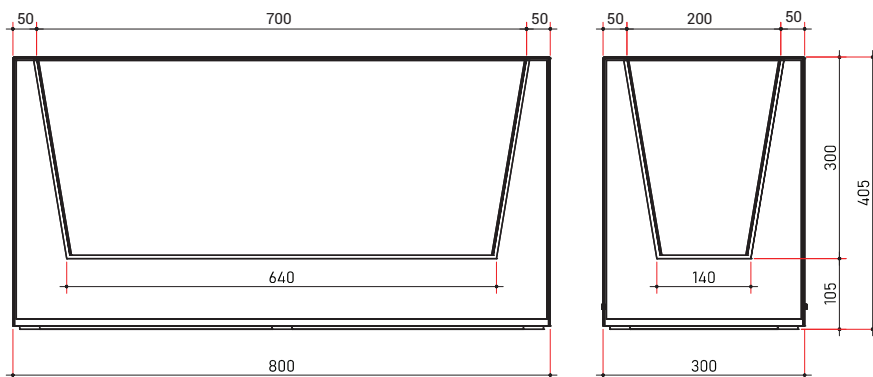

Saksija RUNGIA_ Duplo dno • 800 x 300 x 405 •

10.74 kg (+/- 0.05 kg)
debljina stijenke 6 mm

dimenzije (+/-) 5 mm

PROIZVOD	Saksija
NAMJENA	Proizvod namijenjen za uređenje unutrašnjih i vanjskih prostora (domovi, restorani, hoteli, kancelarije, radnje i sl.)
MATERIJAL	LLDPE (Linear low-density polyethylene)
PREVOZ	Ne spada u materije opasne za transport
MJERE SIGURNOSTI	Nije štetno
DOSTUPNE BOJE	Bijela sa LED svjetlom u RGB bojama (16 boja koje se lako mijenjaju i podešavaju pomoću daljinskog upravljača); White Dove, Tan, Maroon, Tabacco, Orient Red
KONTROLA KVALITETA	Proizvod je pod konstantnim internim nadzorom kontrole kvaliteta kompanije BEPRO d.o.o.
DIMENZIJE	mm