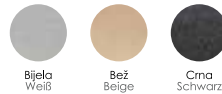

Dimenzija (cm)
Format (cm)

75x40x135

ca. kg/komad
ca. kg/Stück

260