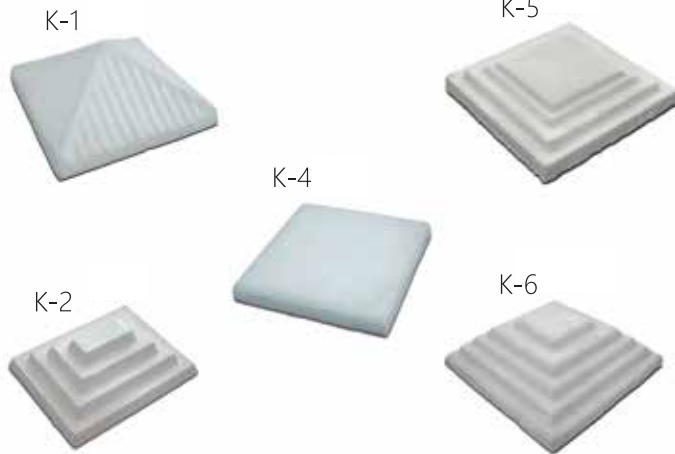

Kape za stubove
Pfostenkappe

Model Modell	Dimenzija (cm) Format (cm)	ca. kg/komad ca. kg/Stück
K-1	40X40X17	25

Model Modell	Dimenzija (cm) Format (cm)	ca. kg/komad ca. kg/Stück
K-2	50X50X17.5	45
	48x48x17.5	31
	42x42x14	26
	40x32x14	17
	34x34x10.5	14

Model Modell	Dimenzija (cm) Format (cm)	ca. kg/komad ca. kg/Stück
K-4	23x23x4	4
	28x28x4	6
	33x33x4	9

Model Modell	Dimenzija (cm) Format (cm)	ca. kg/komad ca. kg/Stück
K-5	57x57x8	35
	46x46x7	24
	37x37x6	15
	28x28x6	7
	24x24x6	5

Model Modell	Dimenzija (cm) Format (cm)	ca. kg/komad ca. kg/Stück
K-6	57x57x20	65