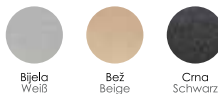

Boje - Farben

Dimenzija (cm) Format (cm)	ca. kg/komad ca. kg/Stück

60x50x105

277