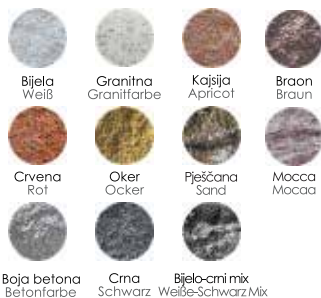

Boje - Farben

Cijepani blok Mauerabdeckplatten	Dimenzija(cm) Format(cm)	ca.kg/komad ca.kg/Stück	Količina na paleti (komad) Menge auf der Palette (Stück)
Cijepani sa 1 strane 1-seitig strukturiert	40x20x19	24	72
Cijepani sa 2 strane 2-seitig strukturiert			
Cijepani sa 4 strane 4-seitig strukturiert