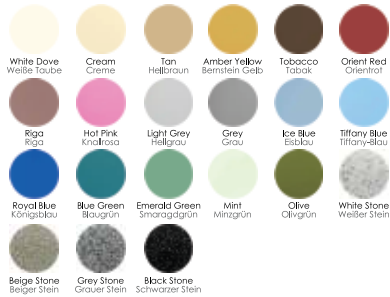

Boje - Farben

Dimenzija (cm)
Format (cm)

31x31x70.5
40x40x90.5

ca. kg/komad
ca. kg/Stück

5.75
9.15

ca. kg/komad
ca. kg/Stück

6.90
10.98