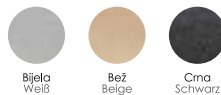

Boje - Farben

Model Modell	Dimenzija (cm) Format (cm)	ca. kg/komad ca. kg/Stück
S-206	88x33x36	84
S-208	130x45x43	180