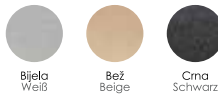

Boje - Farben

Model Modell	Dimenzija (cm) Format (cm)	ca. kg/komad ca. kg/Stück

GR-1
GR-2

32x32x44
40x40x57

45
72