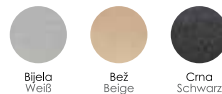

Dimenzija (cm)
Format (cm)

66x48x160

ca. kg/komad
ca. kg/Stück

540