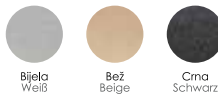

Boje - Farben

Dimenzija (cm) Format (cm)	ca. kg/komad ca. kg/Stück

49x35x97

150