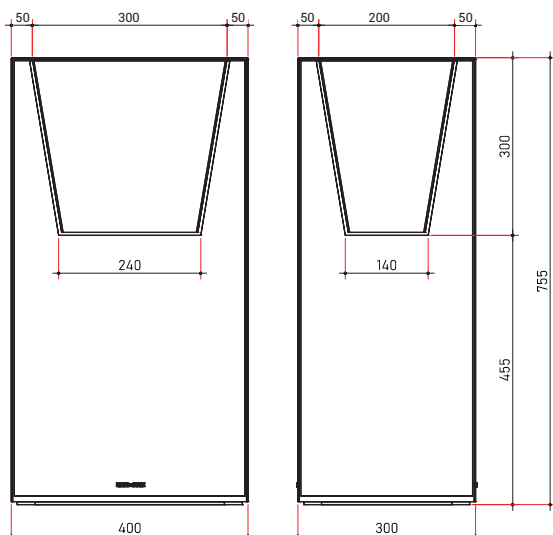

BEPRO

www.bepro-doo.com

TEHNIČKI LIST

Certified Quality Management System
ISO 9001 : 2015
Certificate Registration No. : 44 100 23430124

Saksija RUELLIA_Duplo dno • 400 x 300 x 755 •

9.06 kg (+/- 0.05 kg)
debljina stijenke 6 mm

dimenzije (+/-) 5 mm

PROIZVOD	Saksija
NAMJENA	Proizvod namijenjen za uređenje unutrašnjih i vanjskih prostora (domovi, restorani, hoteli, kancelarije, radnje i sl.)
MATERIJAL	LLDPE (Linear low-density polyethylene)
PREVOZ	Ne spada u materije opasne za transport
MJERE SIGURNOSTI	Nije štetno
DOSTUPNE BOJE	Bijela sa LED svjetlom u RGB bojama (16 boja koje se lako mijenjaju i podešavaju pomoću daljinskog upravljača); White Dove, Tan, Maroon, Tobacco, Orient Red
KONTROLA KVALITETA	Proizvod je pod konstantnim internim nadzorom kontrole kvaliteta kompanije BEPRO d.o.o.
DIMENZIJE	mm