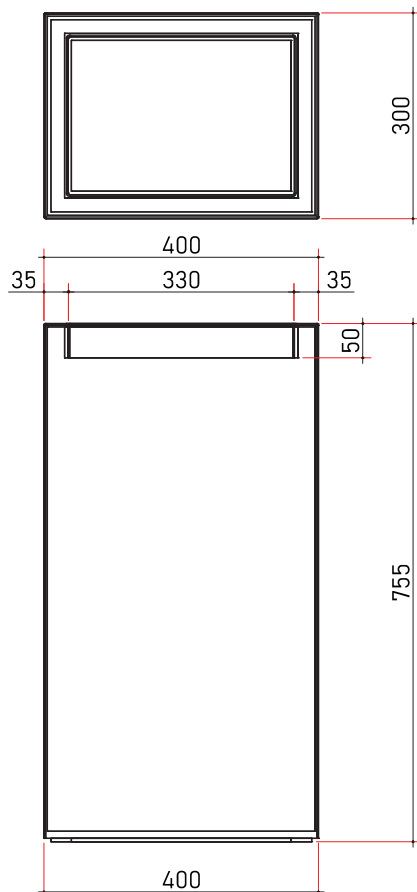

BEPRO

www.bepro-doo.com

TEHNIČKI LIST

Certified Quality Management System
ISO 9001 : 2015
Certificate Registration No. : 44 100 23430124

Saksija RUELLIA • 400 x 300 x 755

8.05 kg (+/- 0.05 kg)
debljina stijenke 7 mm

dimenzije (+/-) 5 mm

PROIZVOD	Saksija
NAMJENA	Proizvod namijenjen za uređenje unutrašnjih i vanjskih prostora (domovi, restorani, hoteli, kancelarije, radnje i sl.)
MATERIJAL	LLDPE (Linear low-density polyethylene)
PREVOZ	Ne spada u materije opasne za transport
MJERE SIGURNOSTI	Nije štetno
DOSTUPNE BOJE	Tan, White Dove, Maroon, Tobacco, Orient Red
KONTROLA KVALITETA	Proizvod je pod konstantnim internim nadzorom kontrole kvaliteta kompanije BEPRO d.o.o.
DIMENZIJE	mm