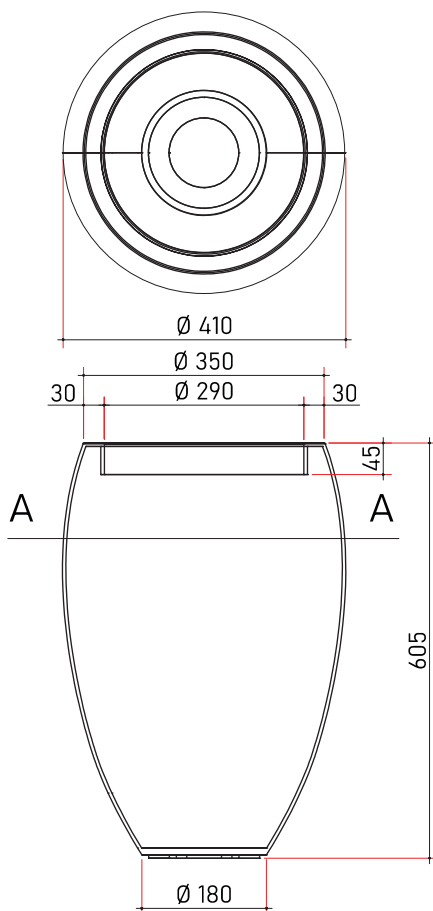

### Saksija PHLOX • Ø410 x 605

5.60 kg (+/- 0.05 kg)  
debljina stijenke 7 mm

A - A

dimenzije (+/-) 5 mm

<b>PROIZVOD</b>	Saksija
<b>NAMJENA</b>	Proizvod namijenjen za uređenje unutrašnjih i vanjskih prostora (domovi, restorani, hoteli, kancelarije, radnje i sl.)
<b>MATERIJAL</b>	LLDPE (Linear low-density polyethylene)
<b>PREVOZ</b>	Ne spada u materije opasne za transport
<b>MJERE SIGURNOSTI</b>	Nije štetno
<b>DOSTUPNE BOJE</b>	White Dove, Cream, Tan, Scarlet, Orient Red, Riga, Light Grey, White Stone, Beige Stone, Grey Stone, Black Stone
<b>KONTROLA KVALITETA</b>	Proizvod je pod konstantnim internim nadzorom kontrole kvaliteta kompanije BEPRO d.o.o.
<b>DIMENZIJE</b>	mm