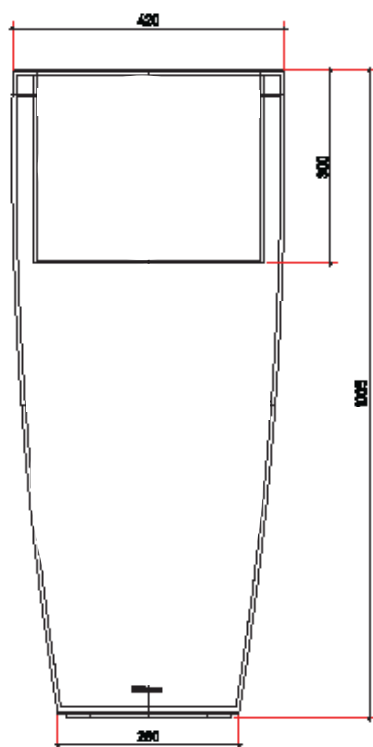

**Saksija OLEA\_Duplo dno • Ø420 x 1005 •**

13.20 kg (+/- 0.05 kg)  
debljina stijenke 6 mm

dimenzije (+/-) 5 mm

<b>PROIZVOD</b>	Saksija
<b>NAMJENA</b>	Proizvod namijenjen za uređenje unutrašnjih i vanjskih prostora (domovi, restorani, hoteli, kancelarije, radnje i sl.)
<b>MATERIJAL</b>	LLDPE (Linear low-density polyethylene)
<b>PREVOZ</b>	Ne spada u materije opasne za transport
<b>MJERE SIGURNOSTI</b>	Nije štetno
<b>DOSTUPNE BOJE</b>	Bijela sa LED svjetlom u RGB bojama (16 boja koje se lako mijenjaju i podešavaju pomoću daljinskog upravljača); White Dove, Sunny Gold, Silver, Bronze, Black, White Stone, Beige Stone, Grey Stone, Black Stone
<b>KONTROLA KVALITETA</b>	Proizvod je pod konstantnim internim nadzorom kontrole kvaliteta kompanije BEPRO d.o.o.
<b>DIMENZIJE</b>	mm