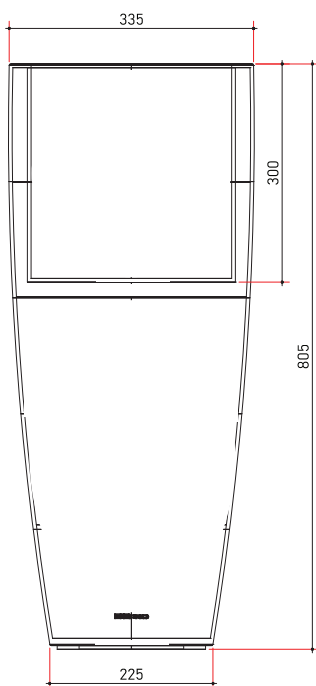

Saksija OLEA_Duplo dno • Ø335 x 805 •

8.40 kg (+/- 0.05 kg)
debljina stijenke 6 mm

dimenzije (+/-) 5 mm

PROIZVOD	Saksija
NAMJENA	Proizvod namijenjen za uređenje unutrašnjih i vanjskih prostora (domovi, restorani, hoteli, kancelarije, radnje i sl.)
MATERIJAL	LLDPE (Linear low-density polyethylene)
PREVOZ	Ne spada u materije opasne za transport
MJERE SIGURNOSTI	Nije štetno
DOSTUPNE BOJE	Bijela sa LED svjetlom u RGB bojama (16 boja koje se lako mijenjaju i podešavaju pomoću daljinskog upravljača); White Dove, Sunny Gold, Silver, Bronze, Black, White Stone, Beige Stone, Grey Stone, Black Stone
KONTROLA KVALITETA	Proizvod je pod konstantnim internim nadzorom kontrole kvaliteta kompanije BEPRO d.o.o.
DIMENZIJE	mm