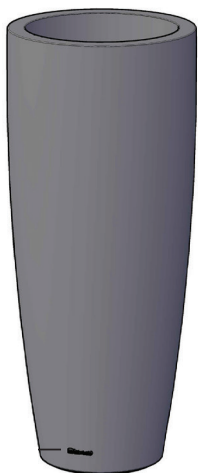

Saksija OLEA_Duplo dno • Ø335 x 805 •

8.40 kg (+/- 0.05 kg)
debljina stijenke 6 mm

dimenzije (+/-) 5 mm

PROIZVOD	Saksija
NAMJENA	Proizvod namijenjen za uređenje unutrašnjih i vanjskih prostora (domovi, restorani, hoteli, kancelarije, radnje i sl.)
MATERIJAL	LLDPE (Linear low-density polyethylene)
PREVOZ	Ne spada u materije opasne za transport
MJERE SIGURNOSTI	Nije štetno
DOSTUPNE BOJE	Bijela sa LED svjetlom u RGB bojama (16 boja koje se lako mijenjaju i podešavaju pomoću daljinskog upravljača); White Dove, Sunny Gold, Silver, Bronze, Black, White Stone, Beige Stone, Grey Stone, Black Stone
KONTROLA KVALITETA	Proizvod je pod konstantnim internim nadzorom kontrole kvaliteta kompanije BEPRO d.o.o.
DIMENZIJE	mm