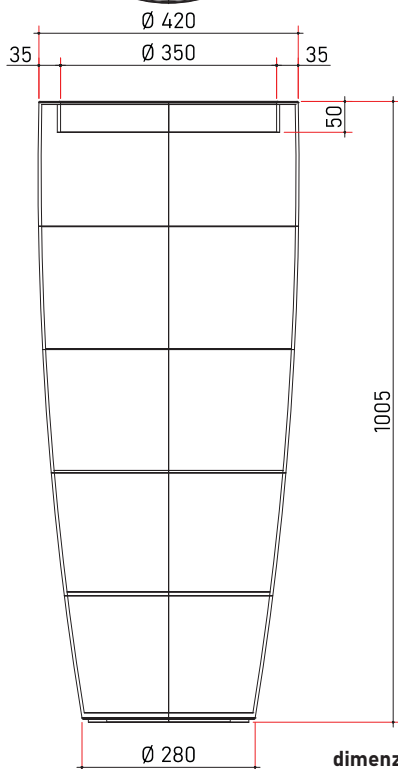

dimenzije (+/-) 5 mm

PROIZVOD	Saksija
NAMJENA	Proizvod namijenjen za uređenje unutrašnjih i vanjskih prostora (domovi, restorani, hoteli, kancelarije, radnje i sl.)
MATERIJAL	LLDPE (Linear low-density polyethylene)
PREVOZ	Ne spada u materije opasne za transport
MJERE SIGURNOSTI	Nije štetno
DOSTUPNE BOJE	White Dove, Sunny Gold, Silver, Bronze, Antracite, White Stone, Beige Stone, Grey Stone, Black Stone
KONTROLA KVALITETA	Proizvod je pod konstantnim internim nadzorom kontrole kvaliteta kompanije BEPRO d.o.o.
DIMENZIJE	mm

LLDPE	100% Recyclable	Lightweight	Antishock	UV Resistant	-65°C+85°C Resistant

NAPOMENA : Tehnički list proizvoda sadrži naša znanja i praktična iskustva. Svim korisnicima koji upotrebljavaju naše proizvode, treba poslužiti kao preporuka za primjenu kako bi se postigli najbolji rezultati. Kompanija BEPRO d.o.o. ne preuzima odgovornost za štetu nastalu uslijed nepravilne upotrebe ili pogrešnog odabira proizvoda.