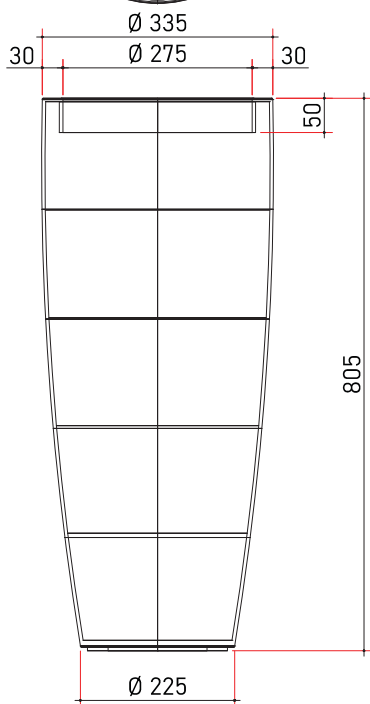

### Saksija OLEA • Ø335 x 805

6.12 kg (+/- 0.05 kg)  
debljina stijenke 7 mm

dimenzije (+/-) 5 mm

<b>PROIZVOD</b>	Saksija
<b>NAMJENA</b>	Proizvod namijenjen za uređenje unutrašnjih i vanjskih prostora (domovi, restorani, hoteli, kancelarije, radnje i sl.)
<b>MATERIJAL</b>	LLDPE (Linear low-density polyethylene)
<b>PREVOZ</b>	Ne spada u materije opasne za transport
<b>MJERE SIGURNOSTI</b>	Nije štetno
<b>DOSTUPNE BOJE</b>	White Dove, Sunny Gold, Silver, Bronze, Antracite, White Stone, Beige Stone, Grey Stone, Black Stone
<b>KONTROLA KVALITETA</b>	Proizvod je pod konstantnim internim nadzorom kontrole kvaliteta kompanije BEPRO d.o.o.
<b>DIMENZIJE</b>	mm