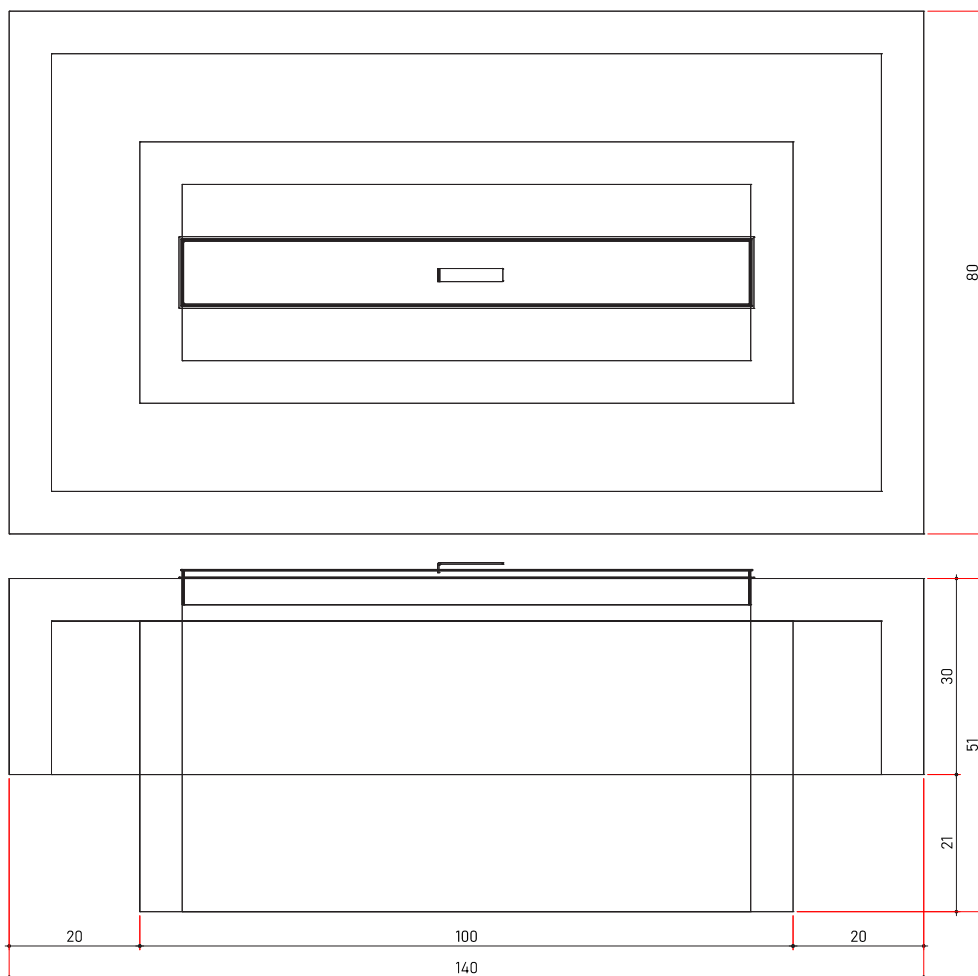

BEPRO

www.bepro-doo.com

TEHNIČKI LIST

Certified Quality Management System
ISO 9001 : 2015
Certificate Registration No. : 44 100 23430124

FLAMER

540 kg

IZGLED	Proizvod izrađen od livenog betona.
NAMJENA	Sto namijenjen za vanjsku upotrebu, predviđen za uređenje dvorišta, terasa i sl.
MATERIJAL	Beton (voda, cement, kameni agregat).
ROK UPOTREBE	Neograničen.
PREVOZ	Ne spada u materije opasne za prevoz po putevima i željeznicama.
MJERE SIGURNOSTI	Nije štetno.
KONTROLA KVALITETA	Proizvod je pod konstantnim internim nadzorom kontrole kvaliteta firme BEPRO d.o.o.
DIMENZIJE	cm