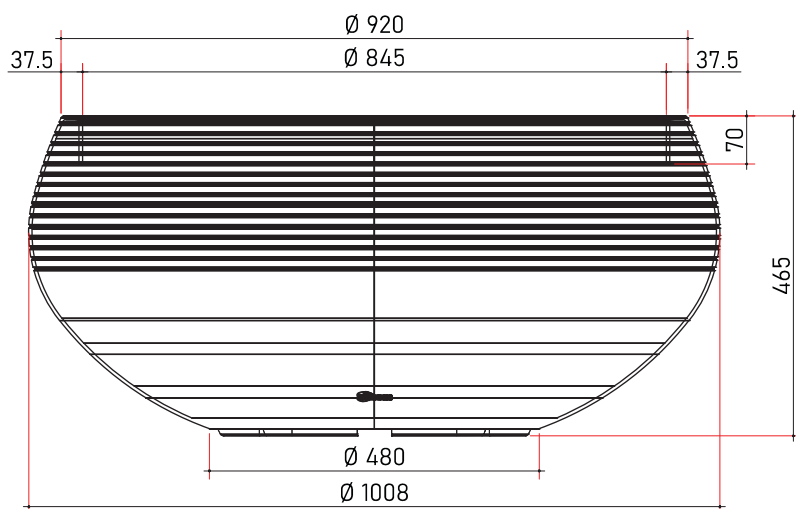

### Saksija AMMI • Ø1008 x 465

17.50 kg (+/- 0.05 kg)  
debljina stijenke 7 mm

dimenzije (+/-) 5 mm

<b>PROIZVOD</b>	Saksija
<b>NAMJENA</b>	Proizvod namijenjen za uređenje unutrašnjih i vanjskih prostora (domovi, restorani, hoteli, kancelarije, radnje i sl.)
<b>MATERIJAL</b>	LLDPE (Linear low-density polyethylene)
<b>PREVOZ</b>	Ne spada u materije opasne za transport
<b>MJERE SIGURNOSTI</b>	Nije štetno
<b>DOSTUPNE BOJE</b>	White Dove, Tan, Amber Yellow, Orient Red, Riga, Grey, Black, White Stone, Beige Stone, Grey Stone, Black Stone
<b>KONTROLA KVALITETA</b>	Proizvod je pod konstantnim internim nadzorom kontrole kvaliteta kompanije BEPRO d.o.o.
<b>DIMENZIJE</b>	mm