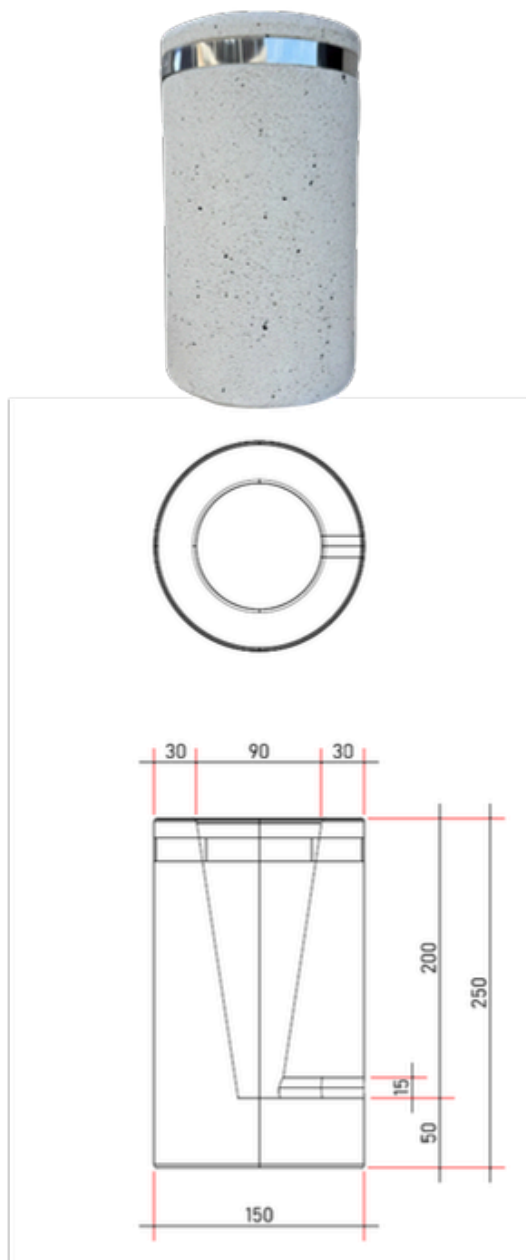

## Saksija S-346

### Saksija S-346

**Proizvođač:**

BEPRO d.o.o.

**Tip proizvoda:**

Saksija izrađena od livenog betona.

**Namjena:**

Saksija namijenjena za vanjsku upotrebu, dizajnirana za primjenu u uređenju parkova, dvorišta, javnih i privatnih otvorenih prostora.

**Dimenzije:**

Ø150x250

**Težina:**

9 kg

**Kontrola kvaliteta:**

Proizvod je pod konstantnim internim nadzorom kontrole kvaliteta kompanije BEPRO d.o.o.

**Dimenzije crteža prikazane u:**

mm