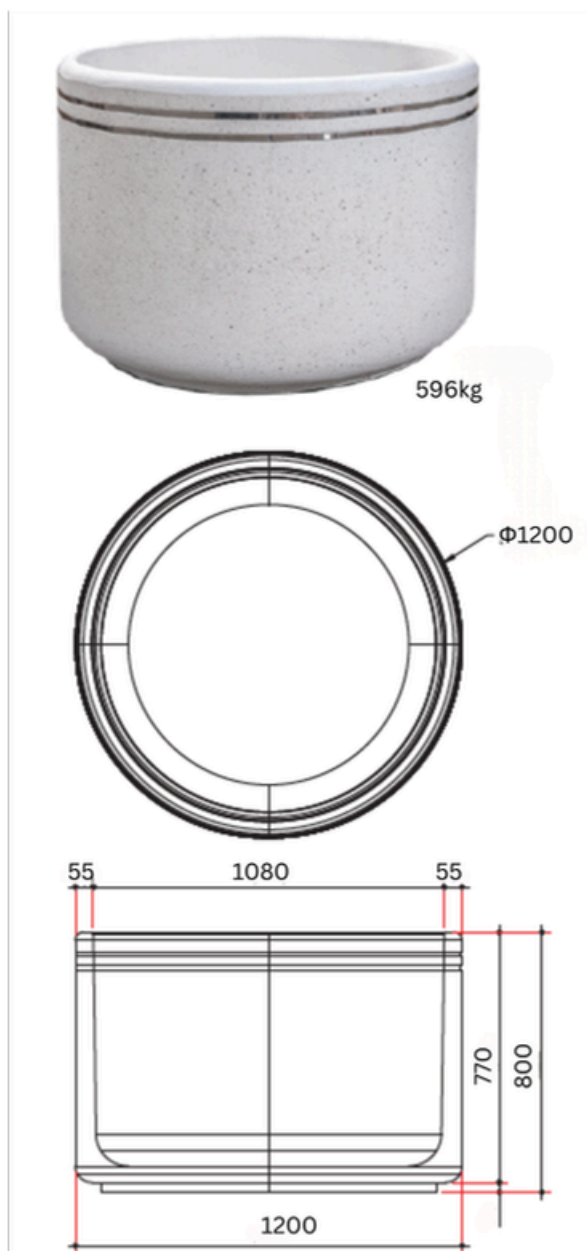

Saksija S-500

Saksija S-500

Proizvođač:

BEPRO d.o.o.

Tip proizvoda:

Saksija izrađena od livenog betona.

Namjena:

Saksija namijenjena za vanjsku upotrebu, dizajnirana za primjenu u uređenju parkova, dvorišta, javnih i privatnih otvorenih prostora.

Dimenzije:

Ø1200x800

Težina:

596 kg

Kontrola kvaliteta:

Proizvod je pod konstantnim internim nadzorom kontrole kvaliteta kompanije BEPRO d.o.o.

Dimenzije crteža prikazane u:

mm