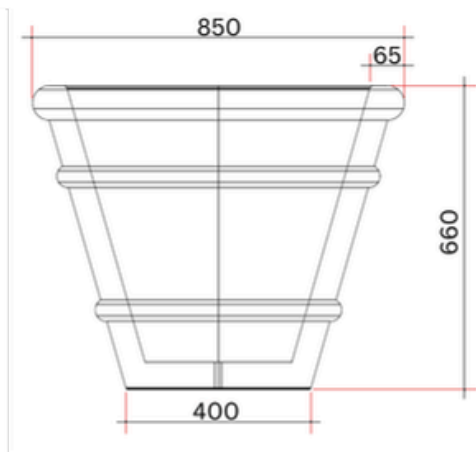

Saksija S-345

Saksija S-345

Proizvođač:

BEPRO d.o.o.

Tip proizvoda:

Saksija izrađena od livenog betona.

Namjena:

Saksija namijenjena za vanjsku upotrebu, dizajnirana za primjenu u uređenju parkova, dvorišta, javnih i privatnih otvorenih prostora.

Dimenzije:

Ø850x660

Težina:

148 kg

Kontrola kvaliteta:

Proizvod je pod konstantnim internim nadzorom kontrole kvaliteta kompanije BEPRO d.o.o.

Dimenzije crteža prikazane u:

mm

Prevoz:

Ne spada u materije opasne za transport

Mjere sigurnosti:

Nije štetno