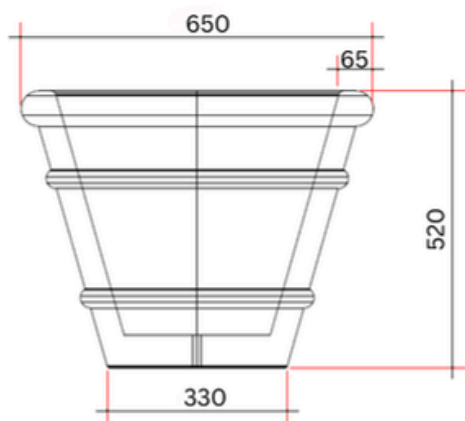

Saksija S-342

Saksija S-342

Proizvođač:

BEPRO d.o.o.

Tip proizvoda:

Saksija izrađena od livenog betona.

Namjena:

Saksija namijenjena za vanjsku upotrebu, dizajnirana za primjenu u uređenju parkova, dvorišta, javnih i privatnih otvorenih prostora.

Dimenzije:

Ø650x520

Težina:

81 kg

Kontrola kvaliteta:

Proizvod je pod konstantnim internim nadzorom kontrole kvaliteta kompanije BEPRO d.o.o.

Dimenzije crteža prikazane u:

mm

Prevoz:

Ne spada u materije opasne za transport

Mjere sigurnosti:

Nije štetno