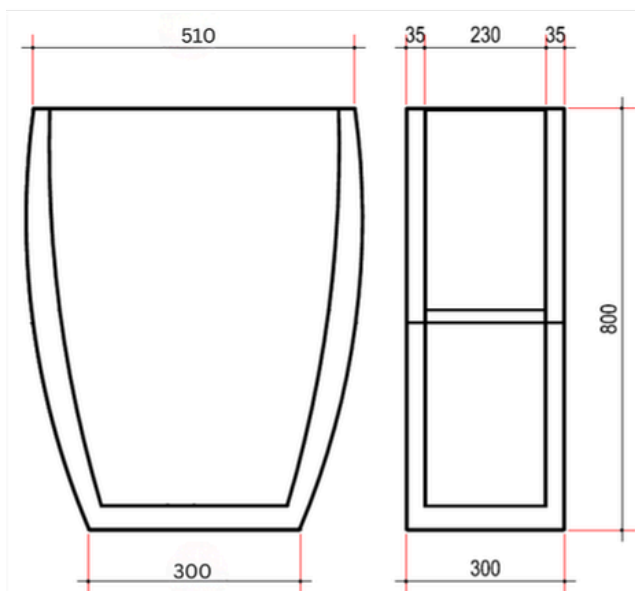

Saksija S-380

Saksija S-380

Proizvođač:

BEPRO d.o.o.

Tip proizvoda:

Saksija izrađena od livenog betona.

Namjena:

Saksija namijenjena za vanjsku upotrebu, dizajnirana za primjenu u uređenju parkova, dvorišta, javnih i privatnih otvorenih prostora.

Dimenzije:

510x300x800

Težina:

124 kg

Kontrola kvaliteta:

Proizvod je pod konstantnim internim nadzorom kontrole kvaliteta kompanije BEPRO d.o.o.

Dimenzije crteža prikazane u:

mm

Prevoz:

Ne spada u materije opasne za transport

Mjere sigurnosti: Nije štetno

Napomena: Tehnički list proizvoda zasnovan je na našem dosadašnjem znanju, iskustvu i praktičnoj primjeni. Služi kao preporuka korisnicima za pravilnu upotrebu proizvoda, s ciljem postizanja optimalnih rezultata. BEPRO d.o.o. ne preuzima odgovornost za štetu nastalu uslijed nepravilne ugradnje, neadekvatnog održavanja ili pogrešnog odabira proizvoda. Za održavanje (čišćenje) preporučuje se upotreba neabrazivnih sredstava, poput pitke vode ili drugih sredstava koja nemaju agresivno dejstvo na površinu proizvoda.