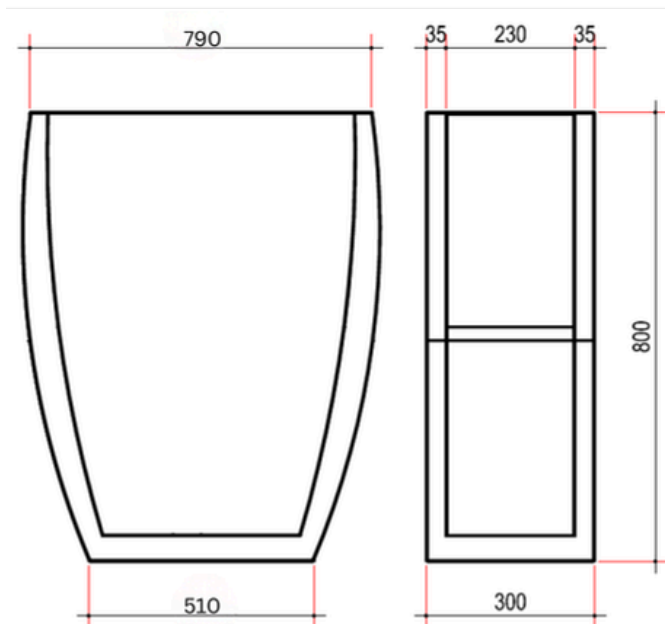

Saksija S-384

Saksija S-384

Proizvođač:

BEPRO d.o.o.

Tip proizvoda:

Saksija izrađena od livenog betona.

Namjena:

Saksija namijenjena za vanjsku upotrebu, dizajnirana za primjenu u uređenju parkova, dvorišta, javnih i privatnih otvorenih prostora.

Dimenzije:

790x300x800

Težina:

180 kg

Kontrola kvaliteta:

Proizvod je pod konstantnim internim nadzorom kontrole kvaliteta kompanije BEPRO d.o.o.

Dimenzije crteža prikazane u:

mm

Prevoz:

Ne spada u materije opasne za transport

Mjere sigurnosti: Nije štetno

Napomena: Tehnički list proizvoda zasnovan je na našem dosadašnjem znanju, iskustvu i praktičnoj primjeni. Služi kao preporuka korisnicima za pravilnu upotrebu proizvoda, s ciljem postizanja optimalnih rezultata. BEPRO d.o.o. ne preuzima odgovornost za štetu nastalu uslijed nepravilne ugradnje, neadekvatnog održavanja ili pogrešnog odabira proizvoda. Za održavanje (čišćenje) preporučuje se upotreba neabrazivnih sredstava, poput pitke vode ili drugih sredstava koja nemaju agresivno dejstvo na površinu proizvoda.