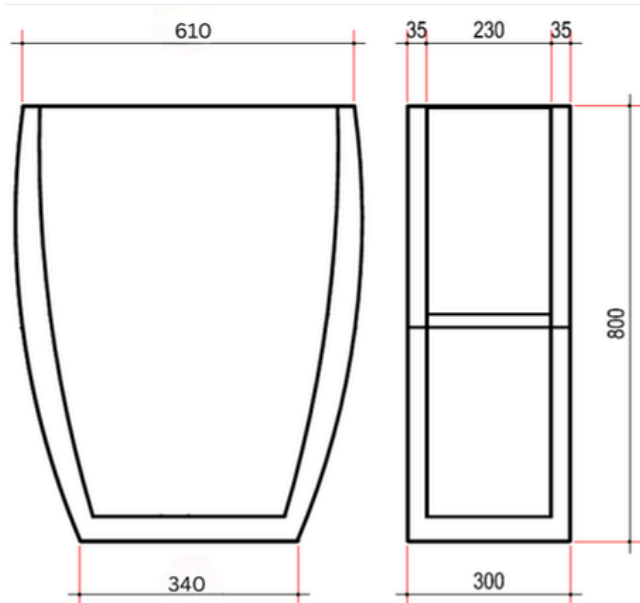

Saksija S-382

Saksija S-382

Proizvođač:

BEPRO d.o.o.

Tip proizvoda:

Saksija izrađena od livenog betona.

Namjena:

Saksija namijenjena za vanjsku upotrebu, dizajnirana za primjenu u uređenju parkova, dvorišta, javnih i privatnih otvorenih prostora.

Dimenzije:

610x300x800

Težina:

129 kg

Kontrola kvaliteta:

Proizvod je pod konstantnim internim nadzorom kontrole kvaliteta kompanije BEPRO d.o.o.

Dimenzije crteža prikazane u:

mm

Prevoz:

Ne spada u materije opasne za transport

Mjere sigurnosti: Nije štetno

Napomena: Tehnički list proizvoda zasnovan je na našem dosadašnjem znanju, iskustvu i praktičnoj primjeni. Služi kao preporuka korisnicima za pravilnu upotrebu proizvoda, s ciljem postizanja optimalnih rezultata. BEPRO d.o.o. ne preuzima odgovornost za štetu nastalu uslijed nepravilne ugradnje, neadekvatnog održavanja ili pogrešnog odabira proizvoda. Za održavanje (čišćenje) preporučuje se upotreba neabrazivnih sredstava, poput pitke vode ili drugih sredstava koja nemaju agresivno dejstvo na površinu proizvoda.