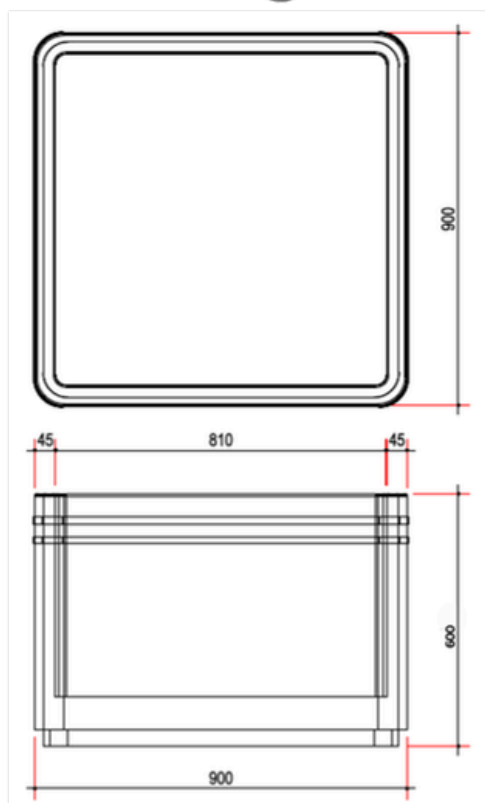

Saksija S-366

Saksija S-366

Proizvođač:

BEPRO d.o.o.

Tip proizvoda:

Saksija izrađena od livenog betona.

Namjena:

Saksija namijenjena za vanjsku upotrebu, dizajnirana za primjenu u uređenju parkova, dvorišta, javnih i privatnih otvorenih prostora.

Dimenzije:

600x600x600

Težina:

200 kg

Kontrola kvaliteta:

Proizvod je pod konstantnim internim nadzorom kontrole kvaliteta kompanije BEPRO d.o.o.

Dimenzije crteža prikazane u:

mm

Prevoz:

Ne spada u materije opasne za transport

Mjere sigurnosti: Nije štetno

Napomena: Tehnički list proizvoda zasnovan je na našem dosadašnjem znanju, iskustvu i praktičnoj primjeni. Služi kao preporuka korisnicima za pravilnu upotrebu proizvoda, s ciljem postizanja optimalnih rezultata. BEPRO d.o.o. ne preuzima odgovornost za štetu nastalu uslijed nepravilne ugradnje, neadekvatnog održavanja ili pogrešnog odabira proizvoda. Za održavanje (čišćenje) preporučuje se upotreba neabrazivnih sredstava, poput pitke vode ili drugih sredstava koja nemaju agresivno dejstvo na površinu proizvoda.