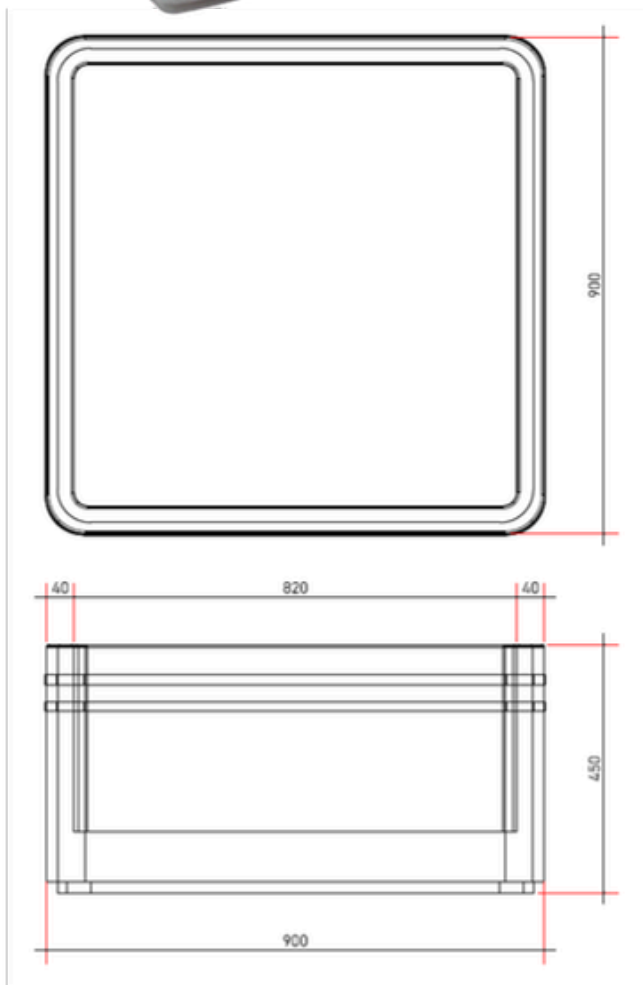

Saksija S-370

Saksija S-370

Proizvođač:

BEPRO d.o.o.

Tip proizvoda:

Saksija izrađena od livenog betona.

Namjena:

Saksija namijenjena za vanjsku upotrebu, dizajnirana za primjenu u uređenju parkova, dvorišta, javnih i privatnih otvorenih prostora.

Dimenzije:

900x900x450

Težina:

260 kg

Kontrola kvaliteta:

Proizvod je pod konstantnim internim nadzorom kontrole kvaliteta kompanije BEPRO d.o.o.

Dimenzije crteža prikazane u:

mm

Prevoz:

Ne spada u materije opasne za transport

Mjere sigurnosti: Nije štetno