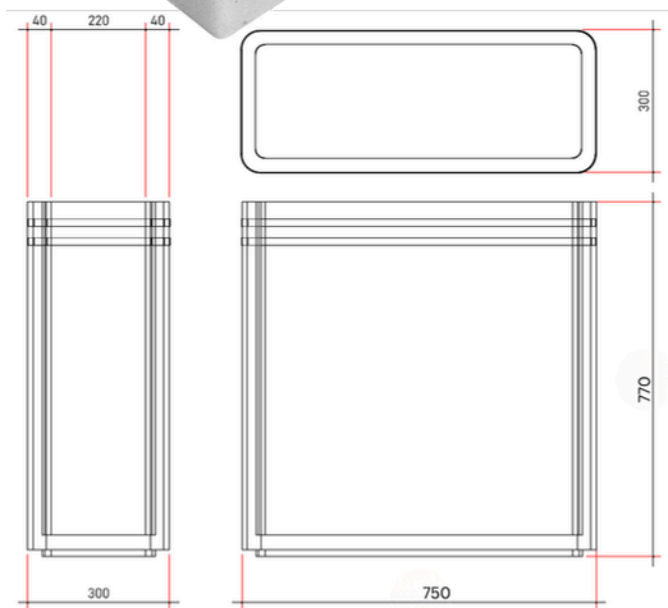

Saksija S-368

Saksija S-368

Proizvođač:

BEPRO d.o.o.

Tip proizvoda:

Saksija izrađena od livenog betona.

Namjena:

Saksija namijenjena za vanjsku upotrebu, dizajnirana za primjenu u uređenju parkova, dvorišta, javnih i privatnih otvorenih prostora.

Dimenzije:

750x300x770

Težina:

175 kg

Kontrola kvaliteta:

Proizvod je pod konstantnim internim nadzorom kontrole kvaliteta kompanije BEPRO d.o.o.

Dimenzije crteža prikazane u:

mm

Prevoz:

Ne spada u materije opasne za transport

Mjere sigurnosti: Nije štetno

Napomena: Tehnički list proizvoda zasnovan je na našem dosadašnjem znanju, iskustvu i praktičnoj primjeni. Služi kao preporuka korisnicima za pravilnu upotrebu proizvoda, s ciljem postizanja optimalnih rezultata. BEPRO d.o.o. ne preuzima odgovornost za štetu nastalu uslijed nepravilne ugradnje, neadekvatnog održavanja ili pogrešnog odabira proizvoda. Za održavanje (čišćenje) preporučuje se upotreba neabrazivnih sredstava, poput pitke vode ili drugih sredstava koja nemaju agresivno dejstvo na površinu proizvoda.