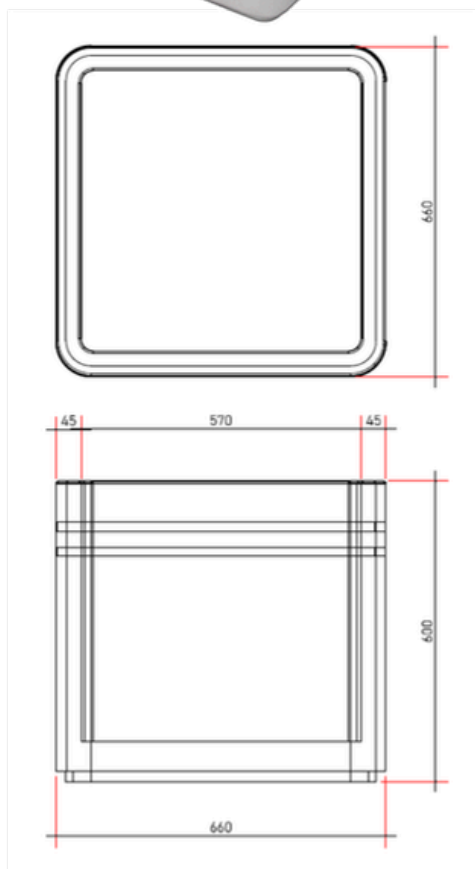

Saksija S-364

Saksija S-364

Proizvođač:

BEPRO d.o.o.

Tip proizvoda:

Saksija izrađena od livenog betona.

Namjena:

Saksija namijenjena za vanjsku upotrebu, dizajnirana za primjenu u uređenju parkova, dvorišta, javnih i privatnih otvorenih prostora.

Dimenzije:

660x660x600

Težina:

219 kg

Kontrola kvaliteta:

Proizvod je pod konstantnim internim nadzorom kontrole kvaliteta kompanije BEPRO d.o.o.

Dimenzije crteža prikazane u:

mm

Prevoz:

Ne spada u materije opasne za transport

Mjere sigurnosti: Nije štetno

Napomena: Tehnički list proizvoda zasnovan je na našem dosadašnjem znanju, iskustvu i praktičnoj primjeni. Služi kao preporuka korisnicima za pravilnu upotrebu proizvoda, s ciljem postizanja optimalnih rezultata. BEPRO d.o.o. ne preuzima odgovornost za štetu nastalu uslijed nepravilne ugradnje, neadekvatnog održavanja ili pogrešnog odabira proizvoda. Za održavanje (čišćenje) preporučuje se upotreba neabrazivnih sredstava, poput pitke vode ili drugih sredstava koja nemaju agresivno dejstvo na površinu proizvoda.