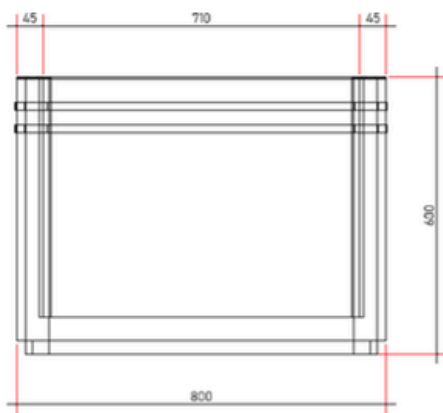

Saksija S-367

Saksija S-367

Proizvođač:

BEPRO d.o.o.

Tip proizvoda:

Saksija izrađena od livenog betona.

Namjena:

Saksija namijenjena za vanjsku upotrebu, dizajnirana za primjenu u uređenju parkova, dvorišta, javnih i privatnih otvorenih prostora.

Dimenzije:

800x800x600

Težina:

256 kg

Kontrola kvaliteta:

Proizvod je pod konstantnim internim nadzorom kontrole kvaliteta kompanije BEPRO d.o.o.

Dimenzije crteža prikazane u:

mm

Prevoz:

Ne spada u materije opasne za transport

Mjere sigurnosti: Nije štetno

Napomena: Tehnički list proizvoda zasnovan je na našem dosadašnjem znanju, iskustvu i praktičnoj primjeni. Služi kao preporuka korisnicima za pravilnu upotrebu proizvoda, s ciljem postizanja optimalnih rezultata. BEPRO d.o.o. ne preuzima odgovornost za štetu nastalu uslijed nepravilne ugradnje, neadekvatnog održavanja ili pogrešnog odabira proizvoda. Za održavanje (čišćenje) preporučuje se upotreba neabrazivnih sredstava, poput pitke vode ili drugih sredstava koja nemaju agresivno dejstvo na površinu proizvoda.