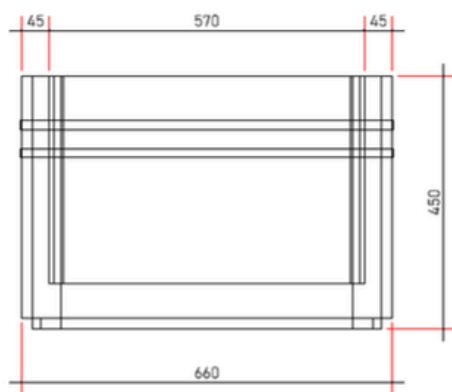

Saksija S-365

Saksija S-365

Proizvođač:

BEPRO d.o.o.

Tip proizvoda:

Saksija izrađena od livenog betona.

Namjena:

Saksija namijenjena za vanjsku upotrebu, dizajnirana za primjenu u uređenju parkova, dvorišta, javnih i privatnih otvorenih prostora.

Dimenzije:

660x660x450

Težina:

176 kg

Kontrola kvaliteta:

Proizvod je pod konstantnim internim nadzorom kontrole kvaliteta kompanije BEPRO d.o.o.

Dimenzije crteža prikazane u:

mm

Prevoz:

Ne spada u materije opasne za transport

Mjere sigurnosti: Nije štetno

Napomena: Tehnički list proizvoda zasnovan je na našem dosadašnjem znanju, iskustvu i praktičnoj primjeni. Služi kao preporuka korisnicima za pravilnu upotrebu proizvoda, s ciljem postizanja optimalnih rezultata. BEPRO d.o.o. ne preuzima odgovornost za štetu nastalu uslijed nepravilne ugradnje, neadekvatnog održavanja ili pogrešnog odabira proizvoda. Za održavanje (čišćenje) preporučuje se upotreba neabrazivnih sredstava, poput pitke vode ili drugih sredstava koja nemaju agresivno dejstvo na površinu proizvoda.