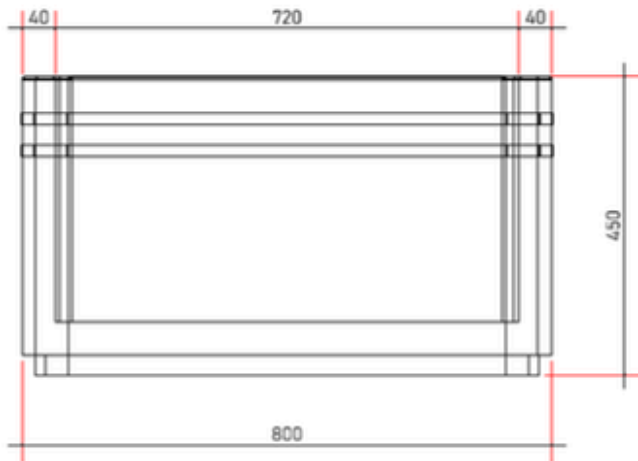

Saksija S-371

Proizvođač:

BEPRO d.o.o.

Tip proizvoda:

Saksija izrađena od livenog betona.

Namjena:

Saksija namijenjena za vanjsku upotrebu, dizajnirana za primjenu u uređenju parkova, dvorišta, javnih i privatnih otvorenih prostora.

Dimenzije:

800x800x450

Težina:

227 kg

Kontrola kvaliteta:

Proizvod je pod konstantnim internim nadzorom kontrole kvaliteta kompanije BEPRO d.o.o.

Dimenzije crteža prikazane u:

mm

Prevoz:

Ne spada u materije opasne za transport

Mjere sigurnosti: Nije štetno

Napomena: Tehnički list proizvoda zasnovan je na našem dosadašnjem znanju, iskustvu i praktičnoj primjeni. Služi kao preporuka korisnicima za pravilnu upotrebu proizvoda, s ciljem postizanja optimalnih rezultata. BEPRO d.o.o. ne preuzima odgovornost za štetu nastalu uslijed nepravilne ugradnje, neadekvatnog održavanja ili pogrešnog odabira proizvoda. Za održavanje (čišćenje) preporučuje se upotreba neabrazivnih sredstava, poput pitke vode ili drugih sredstava koja nemaju agresivno dejstvo na površinu proizvoda.