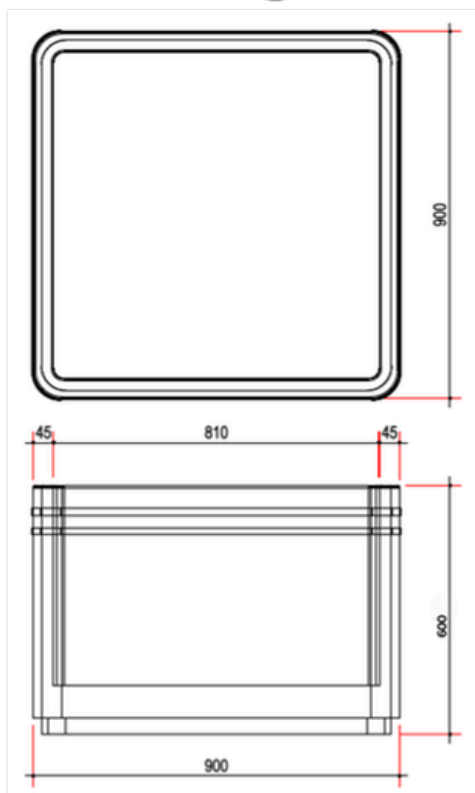

Saksija S-369

Saksija S-369

Proizvođač:

BEPRO d.o.o.

Tip proizvoda:

Saksija izrađena od livenog betona.

Namjena:

Saksija namijenjena za vanjsku upotrebu, dizajnirana za primjenu u uređenju parkova, dvorišta, javnih i privatnih otvorenih prostora.

Dimenzije:

900x900x600

Težina:

322 kg

Kontrola kvaliteta:

Proizvod je pod konstantnim internim nadzorom kontrole kvaliteta kompanije BEPRO d.o.o.

Dimenzije crteža prikazane u:

mm

Prevoz:

Ne spada u materije opasne za transport

Mjere sigurnosti: Nije štetno

Napomena: Tehnički list proizvoda zasnovan je na našem dosadašnjem znanju, iskustvu i praktičnoj primjeni. Služi kao preporuka korisnicima za pravilnu upotrebu proizvoda, s ciljem postizanja optimalnih rezultata. BEPRO d.o.o. ne preuzima odgovornost za štetu nastalu uslijed nepravilne ugradnje, neadekvatnog održavanja ili pogrešnog odabira proizvoda. Za održavanje (čišćenje) preporučuje se upotreba neabrazivnih sredstava, poput pitke vode ili drugih sredstava koja nemaju agresivno dejstvo na površinu proizvoda.