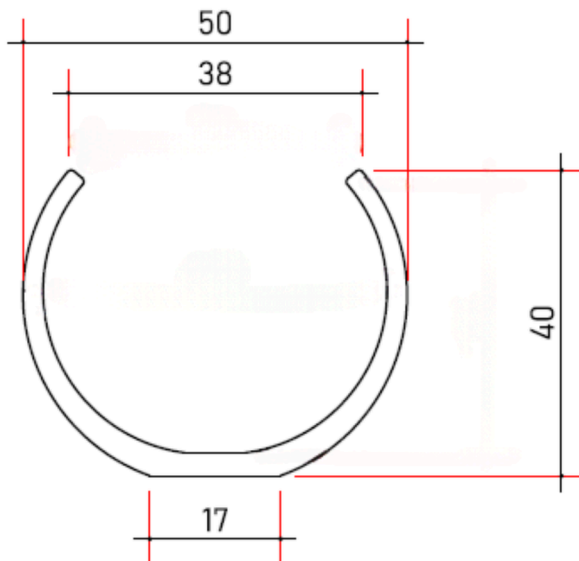

Saksija S-340

Saksija S-340

Proizvođač:

BEPRO d.o.o.

Tip proizvoda:

Saksija izrađena od livenog betona.

Namjena:

Saksija namijenjena za vanjsku upotrebu, dizajnirana za primjenu u uređenju parkova, dvorišta, javnih i privatnih otvorenih prostora.

Dimenzije:

Ø500x400

Težina:

32 kg

Kontrola kvaliteta:

Proizvod je pod konstantnim internim nadzorom kontrole kvaliteta kompanije BEPRO d.o.o.

Dimenzije crteža prikazane u:

mm