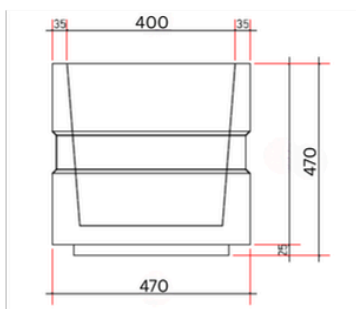

Saksija S-214

Saksija S-214

Proizvođač:

BEPRO d.o.o.

Tip proizvoda:

Saksija izrađena od livenog betona.

Namjena:

Saksija namijenjena za vanjsku upotrebu, dizajnirana za primjenu u uređenju parkova, dvorišta, javnih i privatnih otvorenih prostora.

Dimenzije:

1210X470X470

Težina:

125 kg

Kontrola kvaliteta:

Proizvod je pod konstantnim internim nadzorom kontrole kvaliteta kompanije BEPRO d.o.o.

Dimenzije crteža prikazane u:

mm

Prevoz:

Ne spada u materije opasne za transport

Mjere sigurnosti: Nije štetno

Napomena: Tehnički list proizvoda zasnovan je na našem dosadašnjem znanju, iskustvu i praktičnoj primjeni. Služi kao preporuka korisnicima za pravilnu upotrebu proizvoda, s ciljem postizanja optimalnih rezultata. BEPRO d.o.o. ne preuzima odgovornost za štetu nastalu uslijed nepravilne ugradnje, neadekvatnog održavanja ili pogrešnog odabira proizvoda. Za održavanje (čišćenje) preporučuje se upotreba neabrazivnih sredstava, poput pitke vode ili drugih sredstava koja nemaju agresivno dejstvo na površinu proizvoda.