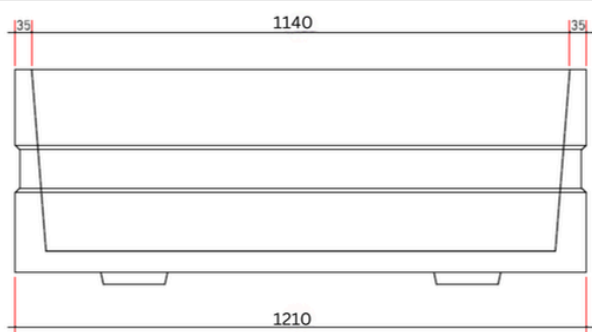

Saksija S-214

Saksija S-214

Proizvođač:

BEPRO d.o.o.

Tip proizvoda:

Saksija izrađena od livenog betona.

Namjena:

Saksija namijenjena za vanjsku upotrebu, dizajnirana za primjenu u uređenju parkova, dvorišta, javnih i privatnih otvorenih prostora.

Dimenzije:

1210X470X470

Težina:

125 kg

Kontrola kvaliteta:

Proizvod je pod konstantnim internim nadzorom kontrole kvaliteta kompanije BEPRO d.o.o.

Dimenzije crteža prikazane u:

mm