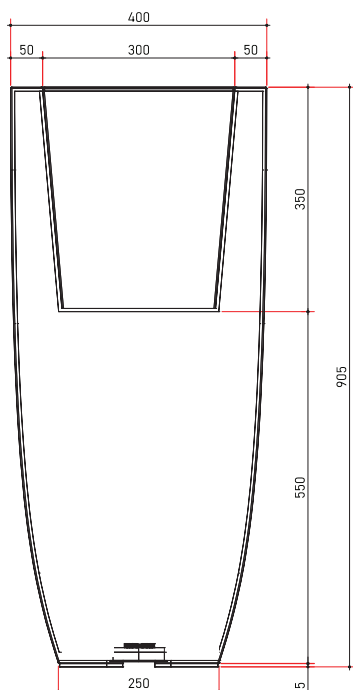

Saksija DAHLIA_Duplo dno • 400 x 400 x 905 •

10.98 kg (+/- 0.05 kg)
debljina stijenke 6 mm

dimenzije (+/-) 5 mm

PROIZVOD	Saksija
NAMJENA	Proizvod namijenjen za uređenje unutrašnjih i vanjskih prostora (domovi, restorani, hoteli, kancelarije, radnje i sl.)
MATERIJAL	LLDPE (Linear low-density polyethylene)
PREVOZ	Ne spada u materije opasne za transport
MJERE SIGURNOSTI	Nije štetno
DOSTUPNE BOJE	Bijela sa LED svjetlom u RGB bojama; White Dove, Cream, Tan, Amber Yellow, Tobacco, Orient Red, Riga, Hot Pink, Light Grey, Grey, Ice Blue, Tiffany Blue, Royal Blue, Blue Green, Emerald Green, Mint, Olive, White Stone, Beige Stone, Grey Stone, Black Stone
KONTROLA KVALITETA	Proizvod je pod konstantnim internim nadzorom kontrole kvaliteta kompanije BEPRO d.o.o.
DIMENZIJE	mm