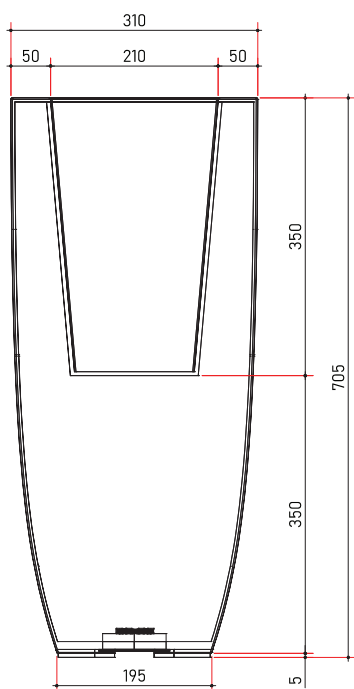

**Saksija DAHLIA\_ Duplo dno • 310 x 310 x 705 •**

6.9 kg (+/- 0.05 kg)  
debljina stijenke 6 mm

dimenzije (+/-) 5 mm

<b>PROIZVOD</b>	Saksija
<b>NAMJENA</b>	Proizvod namijenjen za uređenje unutrašnjih i vanjskih prostora (domovi, restorani, hoteli, kancelarije, radnje i sl.)
<b>MATERIJAL</b>	LLDPE (Linear low-density polyethylene)
<b>PREVOZ</b>	Ne spada u materije opasne za transport
<b>MJERE SIGURNOSTI</b>	Nije štetno
<b>DOSTUPNE BOJE</b>	Bijela sa LED svijetlom u RGB bojama; White Dove, Cream, Tan, Amber Yellow, Tobacco, Orient Red, Riga, Hot Pink, Light Grey, Grey, Ice Blue, Tiffany Blue, Royal Blue, Blue Green, Emerald Green, Mint, Olive, White Stone, Beige Stone, Grey Stone, Black Stone
<b>KONTROLA KVALITETA</b>	Proizvod je pod konstantnim internim nadzorom kontrole kvaliteta kompanije BEPRO d.o.o.
<b>DIMENZIJE</b>	mm