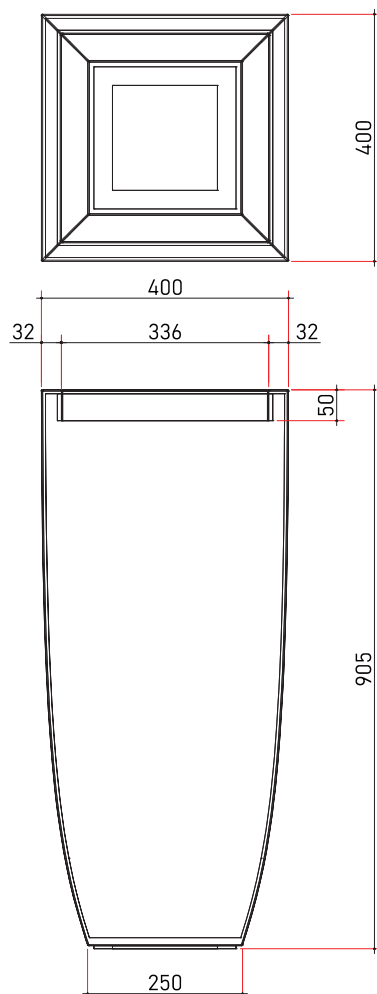

dimenzije (+/-) 5 mm

PROIZVOD	Saksija
NAMJENA	Proizvod namijenjen za uređenje unutrašnjih i vanjskih prostora (domovi, restorani, hoteli, kancelarije, radnje i sl.)
MATERIJAL	LLDPE (Linear low-density polyethylene)
PREVOZ	Ne spada u materije opasne za transport
MJERE SIGURNOSTI	Nije štetno
DOSTUPNE BOJE	White Dove, Cream, Tan, Amber Yellow, Tobacco, Orient Red, Riga, Hot Pink, Light Grey, Grey, Ice Blue, Tiffany Blue, Royal Blue, Blue Green, Emerald Green, Mint, Olive, White Stone, Beige Stone, Grey Stone, Black Stone
KONTROLA KVALITETA	Proizvod je pod konstantnim internim nadzorom kontrole kvaliteta kompanije BEPRO d.o.o.
DIMENZIJE	mm

LLDPE	100% Recyclable	Lightweight	Antishock	UV Resistant	-65°C+85°C Resistant

NAPOMENA : Tehnički list proizvoda sadrži naša znanja i praktična iskustva. Svim korisnicima koji upotrebljavaju naše proizvode, treba poslužiti kao preporuka za primjenu kako bi se postigli najbolji rezultati. Kompanija BEPRO d.o.o. ne preuzima odgovornost za štetu nastalu uslijed nepravilne upotrebe ili pogrešnog odabira proizvoda.