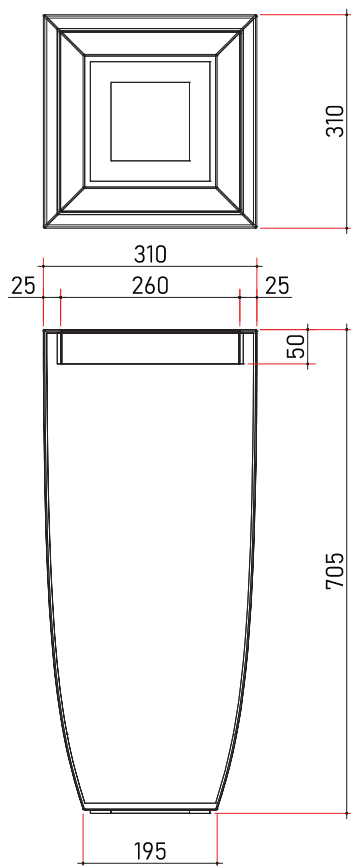

dimenzije (+/-) 5 mm

PROIZVOD	Saksija
NAMJENA	Proizvod namijenjen za uređenje unutrašnjih i vanjskih prostora (domovi, restorani, hoteli, kancelarije, radnje i sl.)
MATERIJAL	LLDPE (Linear low-density polyethylene)
PREVOZ	Ne spada u materije opasne za transport
MJERE SIGURNOSTI	Nije štetno
DOSTUPNE BOJE	White Dove, Cream, Tan, Amber Yellow, Tobacco, Orient Red, Riga, Hot Pink, Light Grey, Grey, Ice Blue, Tiffany Blue, Royal Blue, Blue Green, Emerald Green, Mint, Olive, White Stone, Beige Stone, Grey Stone, Black Stone
KONTROLA KVALITETA	Proizvod je pod konstantnim internim nadzorom kontrole kvaliteta kompanije BEPRO d.o.o.
DIMENZIJE	mm

LLDPE	100% Recyclable	Lightweight	Antishock	UV Resistant	-65°C+85°C Resistant

NAPOMENA : Tehnički list proizvoda sadrži naša znanja i praktična iskustva. Svim korisnicima koji upotrebljavaju naše proizvode, treba poslužiti kao preporuka za primjenu kako bi se postigli najbolji rezultati. Kompanija BEPRO d.o.o. ne preuzima odgovornost za štetu nastalu uslijed nepravilne upotrebe ili pogrešnog odabira proizvoda.