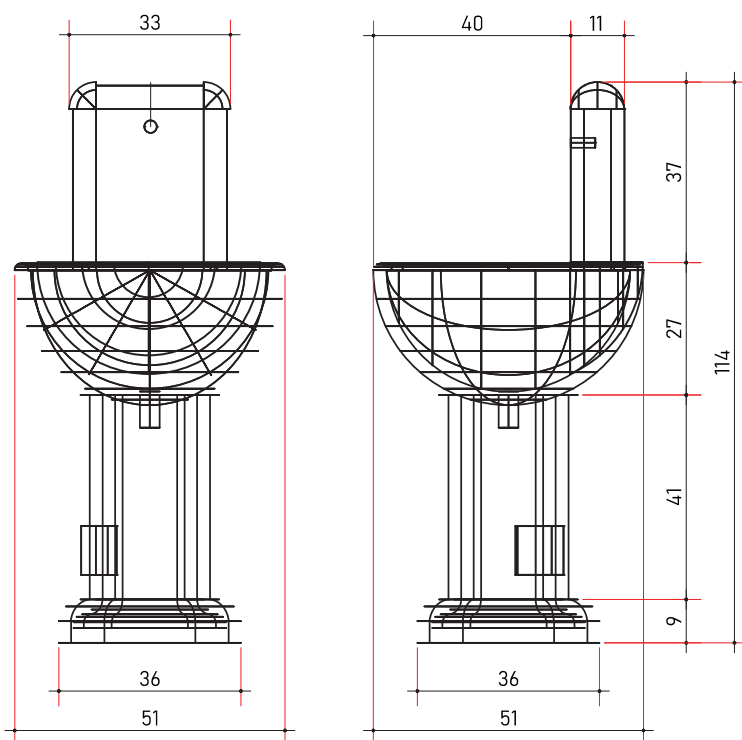

BEPRO

www.bepro-doo.com

UPUTSTVO ZA MONTAŽU

Certified Quality Management System
ISO 9001 : 2015
Certificate Registration No. : 44 100 23430124

ČESMA Č-4

179 kg

| | |
|---------------------------|--|
| IZGLED | Česma izrađena od livenog betona, sastavljena iz 2 betonska elementa. |
| NAMJENA | Proizvod namijenjen za vanjsku upotrebu, predviđen za primjenu kod vanjskog uređenja parkova, dvorišta i sl. |
| MATERIJAL | Beton (voda, cement, kameni agregat, željezo). |
| ROK UPOTREBE | Neograničen. |
| PREVOZ | Ne spada u materije opasne za prevoz po putevima i željeznicama. |
| MJERE SIGURNOSTI | Nije štetno. |
| KONTROLA KVALITETA | Proizvod je pod konstantnim internim nadzorom kontrole kvaliteta firme BEPRO d.o.o. |
| DIMENZIJE | cm |

BEPRO

www.bepro-doo.com

UPUTSTVO ZA MONTAŽU

Certified Quality Management System
ISO 9001 : 2015
Certificate Registration No. : 44 100 23430124

■ REDOSLIJED MONTIRANJA ELEMENATA

■ INSTALACIJE NA ČESMI

■ Prije montiranja česme obezbijediti čvrstu i ravnu podlogu. Mjesto na koje se postavlja česma mora posjedovati instalacije za dovod vode i odvod.