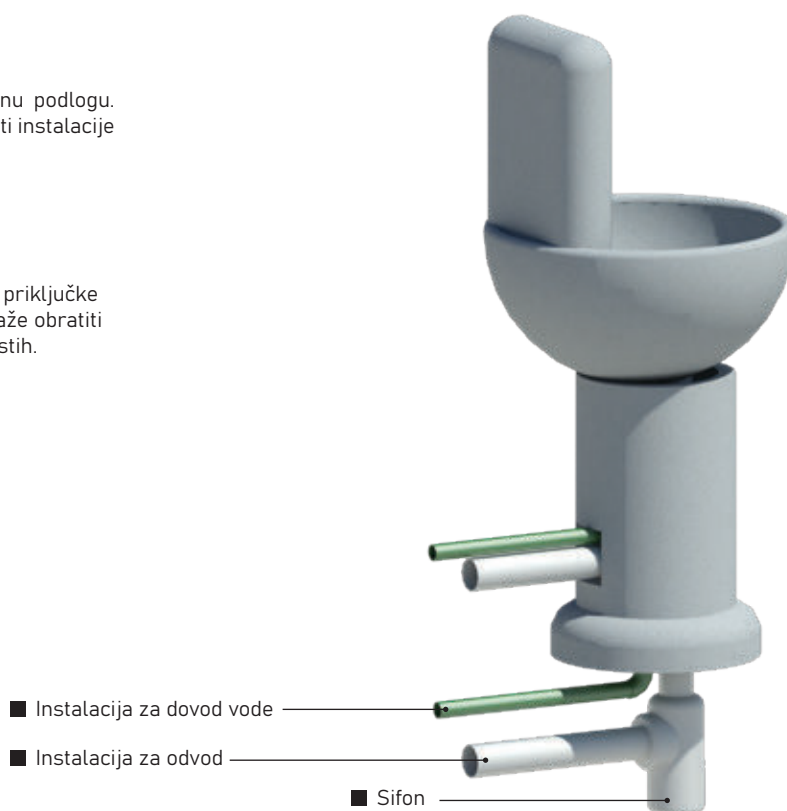

NAPOMENA : Uputstvo za montažu proizvoda sadrži naša znanja i praktična iskustva. Svim korisnicima koji upotrebljavaju naše proizvode, treba poslužiti kao preporuka za primjenu istih kako bi se postigli najbolji rezultati. Istovremeno, firma BEPRO d.o.o. ne preuzima odgovornost za štetu nastalu uslijed nepravilne upotrebe, nekvalitetno izvedenih radova ili pogrešnog odabira proizvoda.