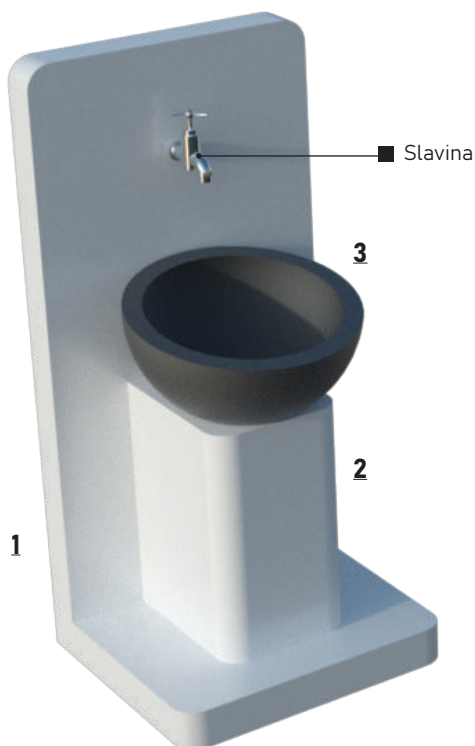

BEPRO

www.bepro-doo.com

UPUTSTVO ZA MONTAŽU

Certified Quality Management System
ISO 9001 : 2015
Certificate Registration No. : 44 100 23430124

ČESMA Č-30

255 kg

IZGLED	Česma izrađena od livenog betona, sastavljena iz 3 betonska elementa.
NAMJENA	Proizvod namijenjen za vanjsku upotrebu, predviđen za primjenu kod vanjskog uređenja parkova, dvorišta i sl.
MATERIJAL	Beton (voda, cement, kameni agregat, željezo).
ROK UPOTREBE	Neograničen.
PREVOZ	Ne spada u materije opasne za prevoz po putevima i željeznicama.
MJERE SIGURNOSTI	Nije štetno.
KONTROLA KVALITETA	Proizvod je pod konstantnim internim nadzorom kontrole kvaliteta firme BEPRO d.o.o.
DIMENZIJE	cm

BEPRO

www.bepro-doo.com

UPUTSTVO ZA MONTAŽU

Certified Quality Management System
ISO 9001 : 2015
Certificate Registration No. : 44 100 23430124

■ REDOSLIJED MONTIRANJA ELEMENATA

■ INSTALACIJE NA ČESMI

■ Prije montiranja česme obezbijediti čvrstu i ravnu podlogu. Mjesto na koje se postavlja česma mora posjedovati instalacije za dovod vode i odvod.