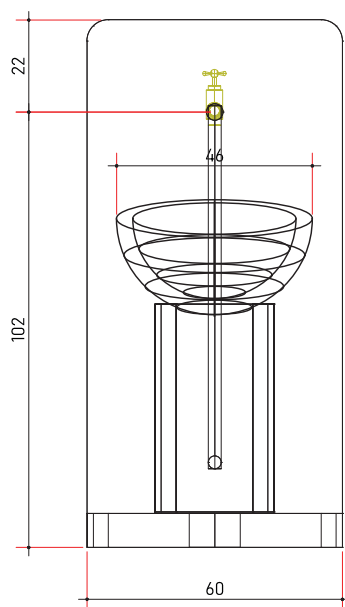

BEPRO

www.bepro-doo.com

UPUTSTVO ZA MONTAŽU

Certified Quality Management System
ISO 9001 : 2015
Certificate Registration No. : 44 100 23430124

ČESMA Č-30

255 kg

IZGLED	Česma izrađena od livenog betona, sastavljena iz 3 betonska elementa.
NAMJENA	Proizvod namijenjen za vanjsku upotrebu, predviđen za primjenu kod vanjskog uređenja parkova, dvorišta i sl.
MATERIJAL	Beton (voda, cement, kameni agregat, željezo).
ROK UPOTREBE	Neograničen.
PREVOZ	Ne spada u materije opasne za prevoz po putevima i željeznicama.
MJERE SIGURNOSTI	Nije štetno.
KONTROLA KVALITETA	Proizvod je pod konstantnim internim nadzorom kontrole kvaliteta firme BEPRO d.o.o.
DIMENZIJE	cm