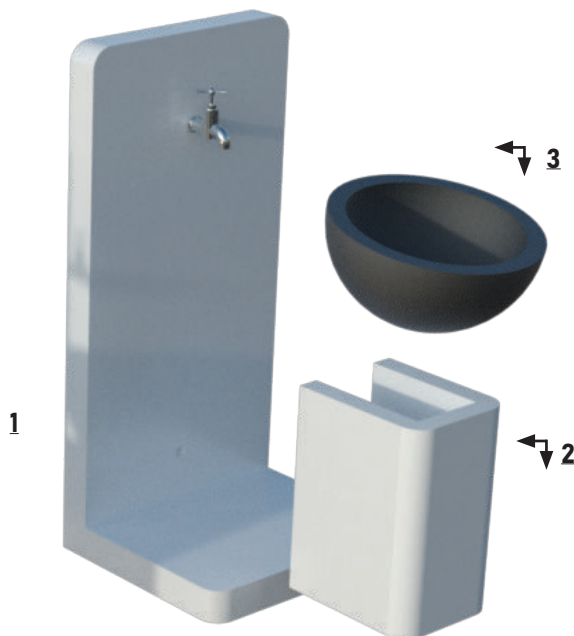

BEPRO

www.bepro-doo.com

UPUTSTVO ZA MONTAŽU

Certified Quality Management System
ISO 9001 : 2015
Certificate Registration No. : 44 100 23430124

ČESMA Č-30

255 kg

IZGLED	Česma izrađena od livenog betona, sastavljena iz 3 betonska elementa.
NAMJENA	Proizvod namijenjen za vanjsku upotrebu, predviđen za primjenu kod vanjskog uređenja parkova, dvorišta i sl.
MATERIJAL	Beton (voda, cement, kameni agregat, željezo).
ROK UPOTREBE	Neograničen.
PREVOZ	Ne spada u materije opasne za prevoz po putevima i željeznicama.
MJERE SIGURNOSTI	Nije štetno.
KONTROLA KVALITETA	Proizvod je pod konstantnim internim nadzorom kontrole kvaliteta firme BEPRO d.o.o.
DIMENZIJE	cm

BEPRO

www.bepro-doo.com

UPUTSTVO ZA MONTAŽU

Certified Quality Management System
ISO 9001 : 2015
Certificate Registration No. : 44 100 23430124

■ REDOSLIJED MONTIRANJA ELEMENATA

■ INSTALACIJE NA ČESMI

■ Prije montiranja česme obezbijediti čvrstu i ravnu podlogu. Mjesto na koje se postavlja česma mora posjedovati instalacije za dovod vode i odvod.