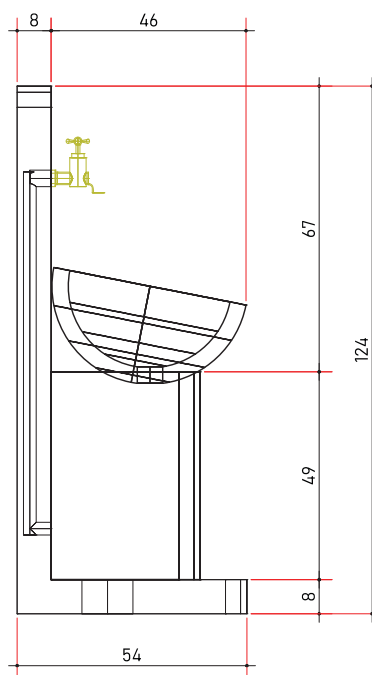

BEPRO

www.bepro-doo.com

UPUTSTVO ZA MONTAŽU

Certified Quality Management System
ISO 9001 : 2015
Certificate Registration No. : 44 100 23430124

ČESMA Č-30

255 kg

IZGLED	Česma izrađena od livenog betona, sastavljena iz 3 betonska elementa.
NAMJENA	Proizvod namijenjen za vanjsku upotrebu, predviđen za primjenu kod vanjskog uređenja parkova, dvorišta i sl.
MATERIJAL	Beton (voda, cement, kameni agregat, željezo).
ROK UPOTREBE	Neograničen.
PREVOZ	Ne spada u materije opasne za prevoz po putevima i željeznicama.
MJERE SIGURNOSTI	Nije štetno.
KONTROLA KVALITETA	Proizvod je pod konstantnim internim nadzorom kontrole kvaliteta firme BEPRO d.o.o.
DIMENZIJE	cm

BEPRO

www.bepro-doo.com

UPUTSTVO ZA MONTAŽU

Certified Quality Management System
ISO 9001 : 2015
Certificate Registration No. : 44 100 23430124

■ REDOSLIJED MONTIRANJA ELEMENATA

■ INSTALACIJE NA ČESMI

■ Prije montiranja česme obezbijediti čvrstu i ravnu podlogu. Mjesto na koje se postavlja česma mora posjedovati instalacije za dovod vode i odvod.