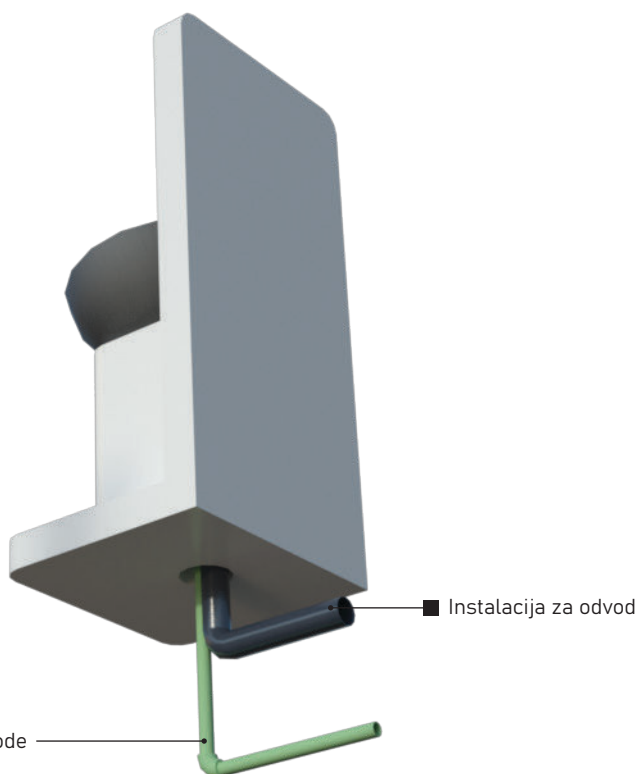

NAPOMENA : Uputstvo za montažu proizvoda sadrži naša znanja i praktična iskustva. Svim korisnicima koji upotrebljavaju naše proizvode, treba poslužiti kao preporuka za primjenu istih kako bi se postigli najbolji rezultati. Istovremeno, firma BEPRO d.o.o. ne preuzima odgovornost za štetu nastalu uslijed nepravilne upotrebe, nekvalitetno izvedenih radova ili pogrešnog odabira proizvoda.